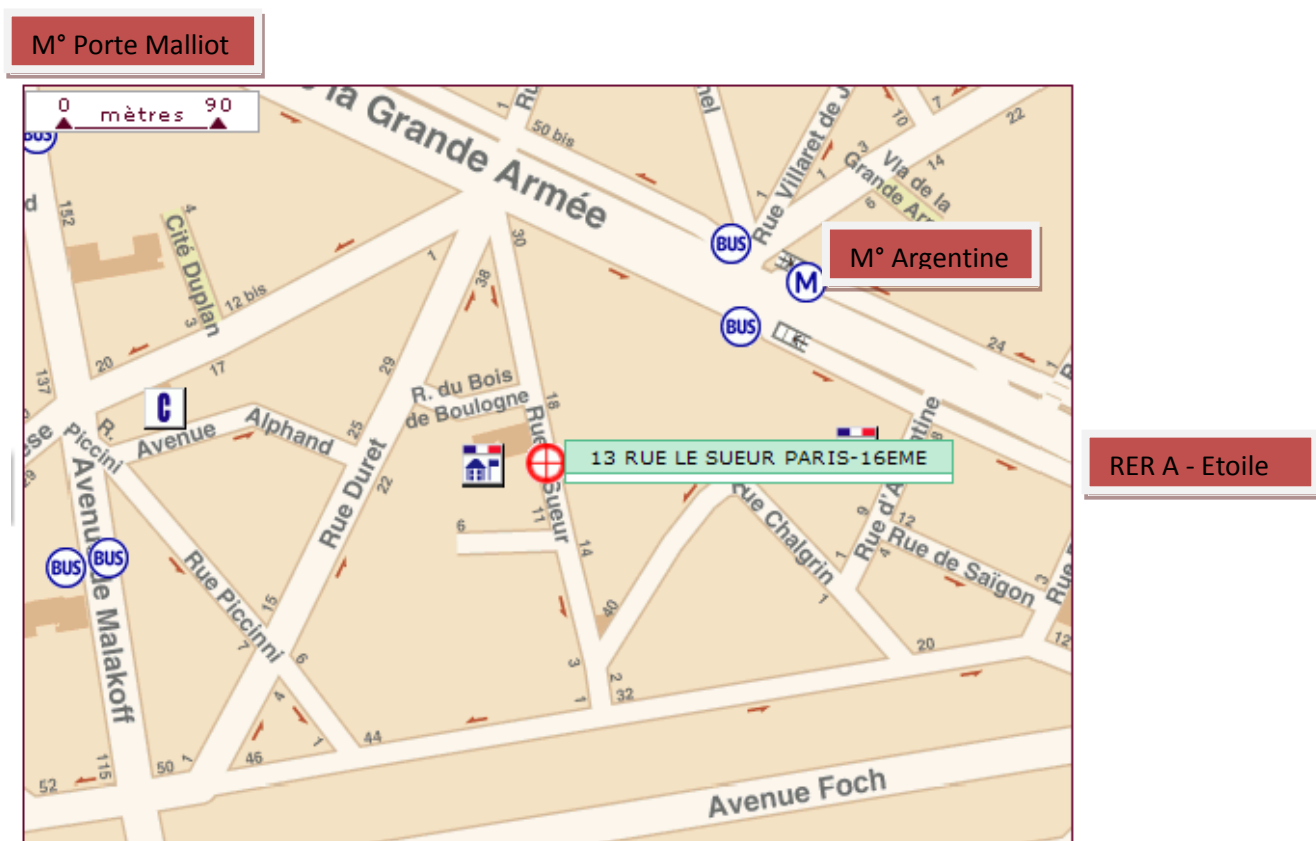

Le CXP
13 rue Le Sueur - 75116 PARIS
Tél : 01 53 05 05 53 - Fax : 01 53 05 05 54

Pour vous rendre au CXP :

Métro :

- **Station Argentine** Ligne 1 (remonter l'Avenue de la Grande Armée)
- **Station Porte Maillot** Ligne 1 (descendre l'Avenue de la Grande Armée)

RER :

- **Station Charles de Gaulle – Etoile** (RER A – Lignes 1, 2, 6)

Bus :

- **Ligne 73** : Station Argentine
- **Ligne 82** : Station Argentine

Parking :

- **Etoile Foch** : Face au 8 Avenue Foch - 75016 Paris
- **Carnot** : Face au 14 bis avenue Carnot - 75017 Paris
- **Mac Mahon** : Face au 17 avenue Mac Mahon - 75017 Paris